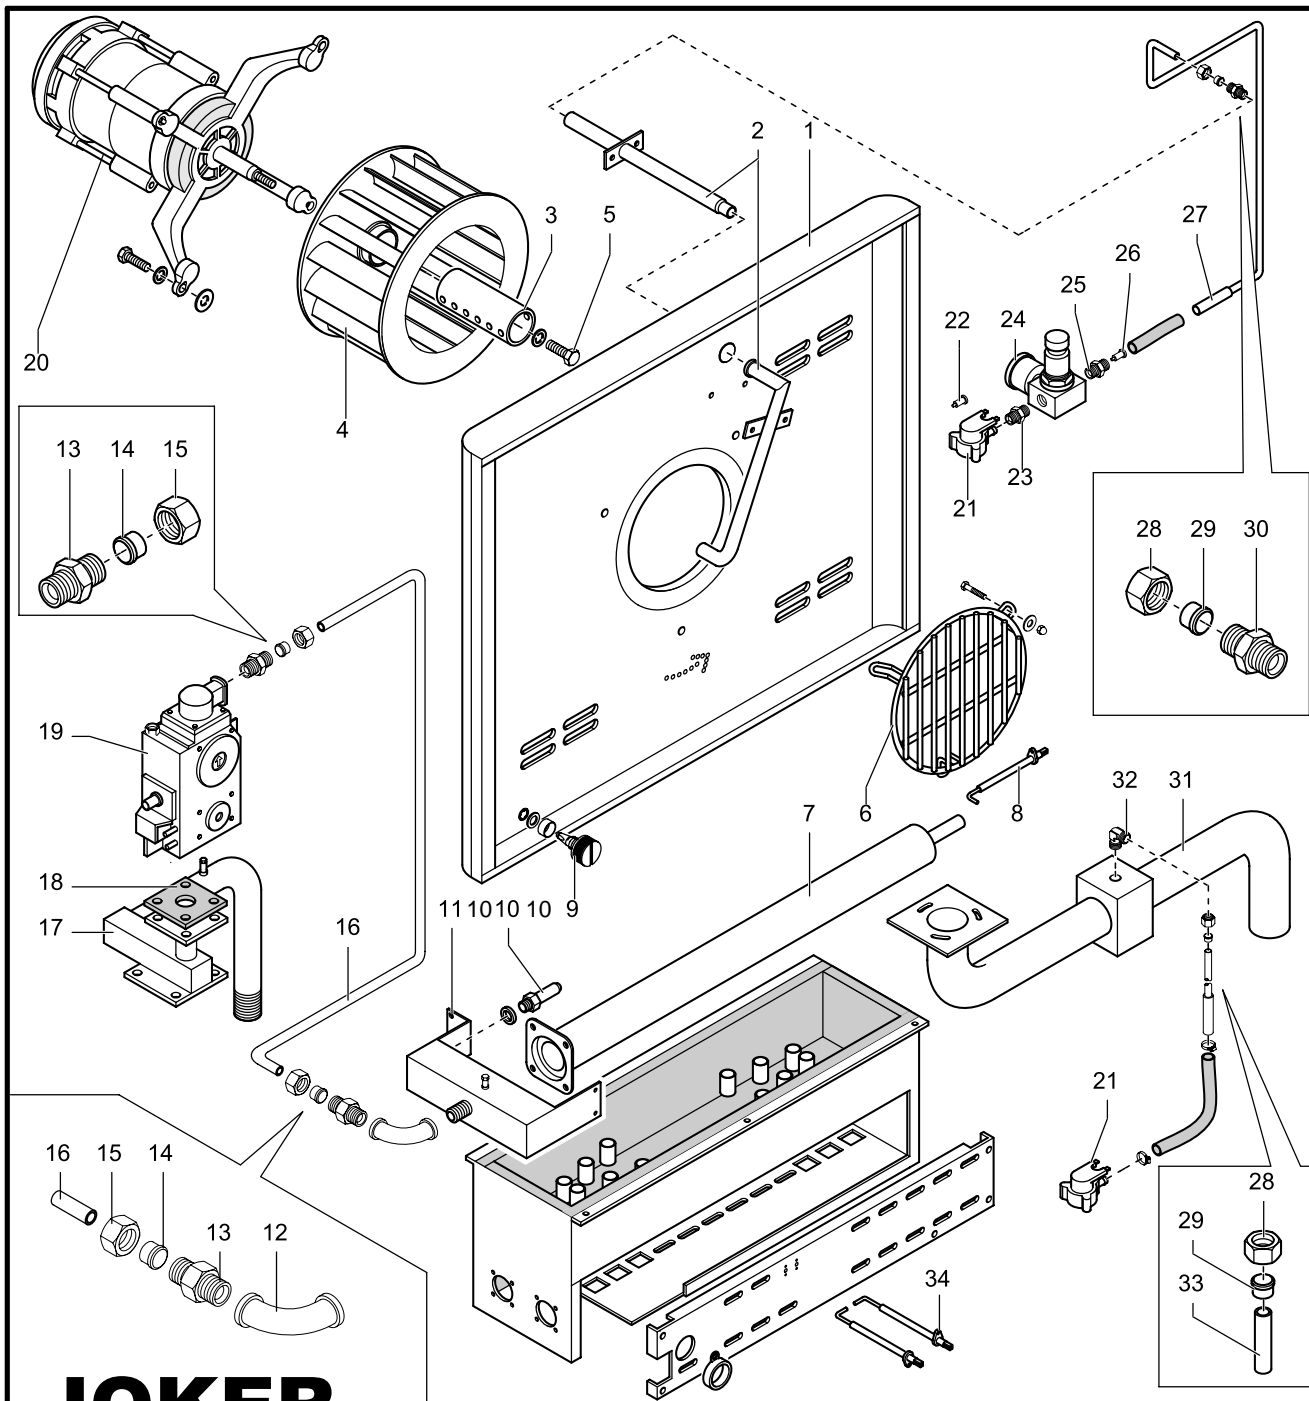

VERS. PAST

FORNI TAV. 657	1	PAFOC00342	CONV.ARIA FGC200	CONVOYEUR AIR	AIR CONVEYOR	LUFTFÖRDERER
FORNI TAV. 657	2	RTFOC00313	TU.UMIDIFICATORE FEC200	HUMIDIFICATEUR	HUMIDIFIER	BEFEUCHTER
FORNI TAV. 657	3	RTFOC00156	NEBULIZZATORE FGC200	NÉBULISATEUR	DISTRIBUTOR	ZERSTÄUBER
FORNI TAV. 657	4	RTFOC00314	GIRANTE VENT.FEC200 D.350	MOBILE 50HZ	IMPELLER 50HZ	LAUFRAD 50HZ
FORNI TAV. 657	5	RTFOC00118	V.FIS.GIRANTE FCV.M8X31,5/SX	VITE FISSAGGIO GIRANTE	FIXINGSCREW IMPELLER	BEFESATIGUNGSSCHRAUBE LAUFRAD
FORNI TAV. 657	6	RTFOC00323	GRIGLIA PROT.VENT.FCV20G.INOX	GRILLE DE PROTECTION	GRILL IMPELLER PROTECTION	SCHUTZGITTERSCHORNSTEIN
FORNI TAV. 657	7	RTFOC00332	BRUC.FGC200 103189310	BRÛLEUR CHAMBRE DE COMBUSTION	BURNER CHAMBER	BRENNER KAMMER
FORNI TAV. 657	8	PAFOC00368	CAND.RILEV.BRUCIATORE FGM202	ELECTRODE DÉTECTION	SPARK PLUG DI RILEVAZ.	ZÜNDKERZE
FORNI TAV. 657	9	RTFOC00334	AT.RAPIDO K1610/TA16/C16X	ATTAQUE RAPIDE	CONNECTION	SCHNELLANSCHLUSS
FORNI TAV. 657	10	RTCP800062	INIET.1/4"D.3.25 K	MÉTHANE INJECTEUR G20 Ø 3,25K	METHANE INJECTOR G20 Ø 3,25K	METHANGAS-EINSPRI. Ø3,25K
FORNI TAV. 657	10	RTBF800333	INIET.1/4"D.2.00 L	INJECTEURGPL 29-37MBAR 200L	INJECTORGPL 29-37MBAR 200L	EINSPRITZERGPL 29-37MBAR 200L
FORNI TAV. 657	10	RTFOC00388	INIET.1/4"D.1.65/3.00 W	INJECTEURGPL 50MBAR 165÷300W	INJECTORGPL 50MBAR 165÷300W	EINSPRITZERGPL 50MBAR 165÷300W
FORNI TAV. 657	11	RTFOC00326	AS.SUP.INIET.F.FGC200 ZINC.	SUPPORT INJECTEUR	SUPPORT INJECTOR	HALTERUNG EINSPRITZER
FORNI TAV. 657	12	RTCP900034	GOMITO FE.MF.1/2"ZINC.	COURBE M-FG 1/2"	ELBOW M-FG 1/2"	KNIESTÜCK 1/2"
FORNI TAV. 657	13	RTCP900087	NIPLES CP OT/M/1/2"XM20/D.14	NIPLES 1/2" X M20	NIPLES 1/2" X M20	NIPPEL 1/2" X M20
FORNI TAV. 657	13	RTCP900087	NIPLES CP OT/M/1/2"XM20/D.14	NIPLES 1/2" X M20	NIPLES 1/2" X M20	NIPPEL 1/2" X M20
FORNI TAV. 657	14	RTCP900088	BICONO D.14 CP	BICONE	DOUBLE CONE	DOPPELKONUS
FORNI TAV. 657	14	RTCP900088	BICONO D.14 CP	BICONE	DOUBLE CONE	DOPPELKONUS
FORNI TAV. 657	15	RTCP900089	CALOTTA OT.D.14 CP	ECROU	NUT	MUTTER
FORNI TAV. 657	15	RTCP900089	CALOTTA OT.D.14 CP	ECROU	NUT	MUTTER
FORNI TAV. 657	16	RTFOC00331	TU.AL.BRUC.FGC200	TUYAU D'ALIMENTATION DU BRÛLEUR	BURNER CHAMBER PIPE	ROHR KAMMER
FORNI TAV. 657	17	RTFOC00603	AS.RAMPA FGC200 ZINC.	RAMPE	RAMP	RAMPE
FORNI TAV. 657	18	RTFOC00100	GUARNIZ.AS.RAMPA FGC060	GARNITURE RAMPE DU GAZ	GASKET RAMP GAS	DICHTUNG RAMPE GAS
FORNI TAV. 657	19	RTFOC00258	CORPO V.FGM69/0822112	VALVE GAS	VALVE GAS	VENTIL GAS
FORNI TAV. 657	20	RTFOC00066	MOTORE VENT.FEC100 M8035E31761	MOTEUR	MOTOR	MOTOR
FORNI TAV. 657	21	RTFOC00022	ELETTROVALVOLA	SOUPAPE	ELECTRIC VALVE	ELEKTROVENTIL
FORNI TAV. 657	21	RTFOC00022	ELETTROVALVOLA	SOUPAPE	ELECTRIC VALVE	ELEKTROVENTIL
FORNI TAV. 657	22	RTFOC00145	REGOL. DI PORTATA BOILER	RÉGULATEUR DE PORTÉE BOILER	BOILER FLOW REGULATOR	DURCHFLUSSREGLER BOILER
FORNI TAV. 657	23	RTFOC00626	RACCORDO P/GOMMA FCV 0502001	RACCORD SOUPLE	UNION RUBBER	ANSCHLUSS GUMMI
FORNI TAV. 657	24	GRFOC00274	GRUPPO REGOLATORE PRESSIONE FCV	RÉGULATEUR PRESSION + MANOMÈTRE	PRESSURE REGULATOR + MANOMETER	DRUCKREGLER + SICHERHEITSVENTIL
FORNI TAV. 657	26	RTFOC00726	REGOLAT.E/VALV.FCV.VERDE	RÉGULATEUR DE PORTÉE	FLOWREGULATOR	DURCHSTRÖMUNGSREGLER
FORNI TAV. 657	27	RTFOC00310	TU.AL.ACQ.UMIDIF.FEC200	TUBE HUMIDIFICATEUR	PIPE HUMIDIFIER	ROHR BEFEUCHTER
FORNI TAV. 657	28	RTFOC00020	CALOTTA UMIDIF.FCV.	ECROU	NUT	MUTTER
FORNI TAV. 657	28	RTFOC00020	CALOTTA UMIDIF.FCV.	ECROU	NUT	MUTTER
FORNI TAV. 657	29	RTCU900018	BICONO D.6 PEL0905	BICONE POUR TUBE Ø 6	BICONE FOR PIPE Ø 6	ZWEIKEGEL Ø 6
FORNI TAV. 657	29	RTCU900018	BICONO D.6 PEL0905	BICONE POUR TUBE Ø 6	BICONE FOR PIPE Ø 6	ZWEIKEGEL Ø 6
FORNI TAV. 657	30	RTFOC00557	INIET.UMIDIF.FCV D.1.5	INJECTEUR HUMIDIFICATEUR	INJECTOR HUMIDIFIER	EINSPRITZER BEFEUCHTER
FORNI TAV. 657	31	RTFOC00620	RAMPA SC.COND.FGMD200/1	RAMPE DE DÉCHARGEMENT CONDENSE	RAMP CONDENSE	RAMPE DUNSTABZUG
FORNI TAV. 657	32	RTFOC00529	INIET.AB.VAP.10G 1/8GGA-4.3W	INJECTEUR DÉTACHEMENT VAPEUR	INIETT. VAPOUR	EINSPRITZER DAMPF
FORNI TAV. 657	33	RTFOC00702	TUBO ABBATTIMENTO VAPORE	TUYAU DÉTACHEMENT VAPEUR	PIPE STEAM	ROHR DAMPF
FORNI TAV. 657	34	PAFOC00367	CAND.ACC.BRUCIATORE FGM202	ELECTRODE	SPARK PLUG	ZÜNDKERZE
FORNI TAV. 657	35	RTFOC00383	GABBIA P/TEGLIE+MANIGL.FEP160	CAGE PÂTISSERIE	CAGE PASTRY	KÄFIG GEBÄCK
FORNI TAV. 657	36	RTFOC00285	GRIGLIA F.FCV/16G CROM.	GRILLE PÂTISSERIE	GRILL PASTRY	GRILL GEBÄCK
FORNI TAV. 657	37	RTFOC00318	GABBIA P/TEGLIE+MANIG.FCV/20GN	CAGE GN 2/1	CAGE GN 2/1	KÄFIG GN 2/1
FORNI TAV. 657	38	RTFOC00287	GRIGLIA FORNO GN 2/1	GRILLE DU FOUR GN 2/1	GRILL OVEN GN 2/1	GRILL HERD GN 2/1
FORNI TAV. 657	39	GAFOC00133	AS.GUIDA P/GABBIA SX FCV2	GUIDE GAUCHE	LEFT GUIDE	FHRUNG LINKS
FORNI TAV. 657	40	GAFOC00131	AS.GUIDA P/GABBIA DX FCV2	GUIDE DROITE	RIGHT GUIDE	FHRUNG RECHTS
FORNI TAV. 657	41	RTFOC00316	DISTANZ.GUIDA P/GABBIA FEC200	ENTRTOISE	SPACER	DISTANZSTÜCK