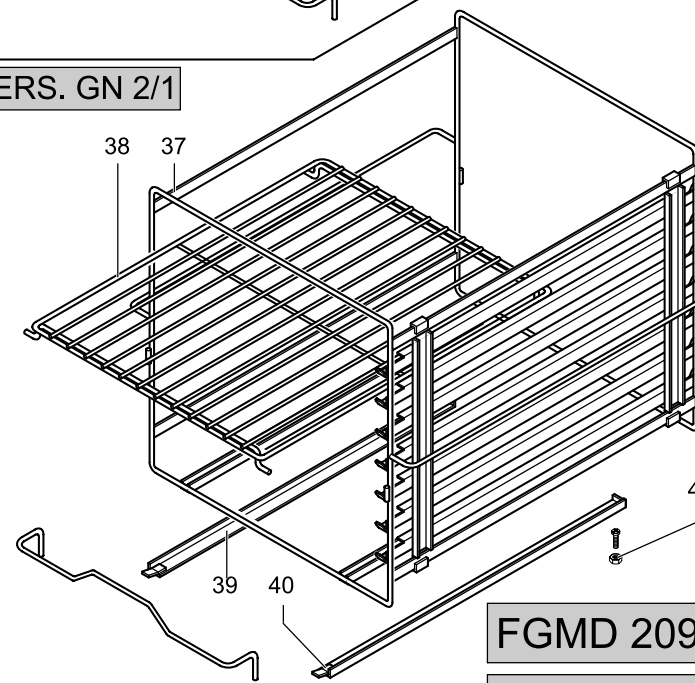

VERS. GN 2/1