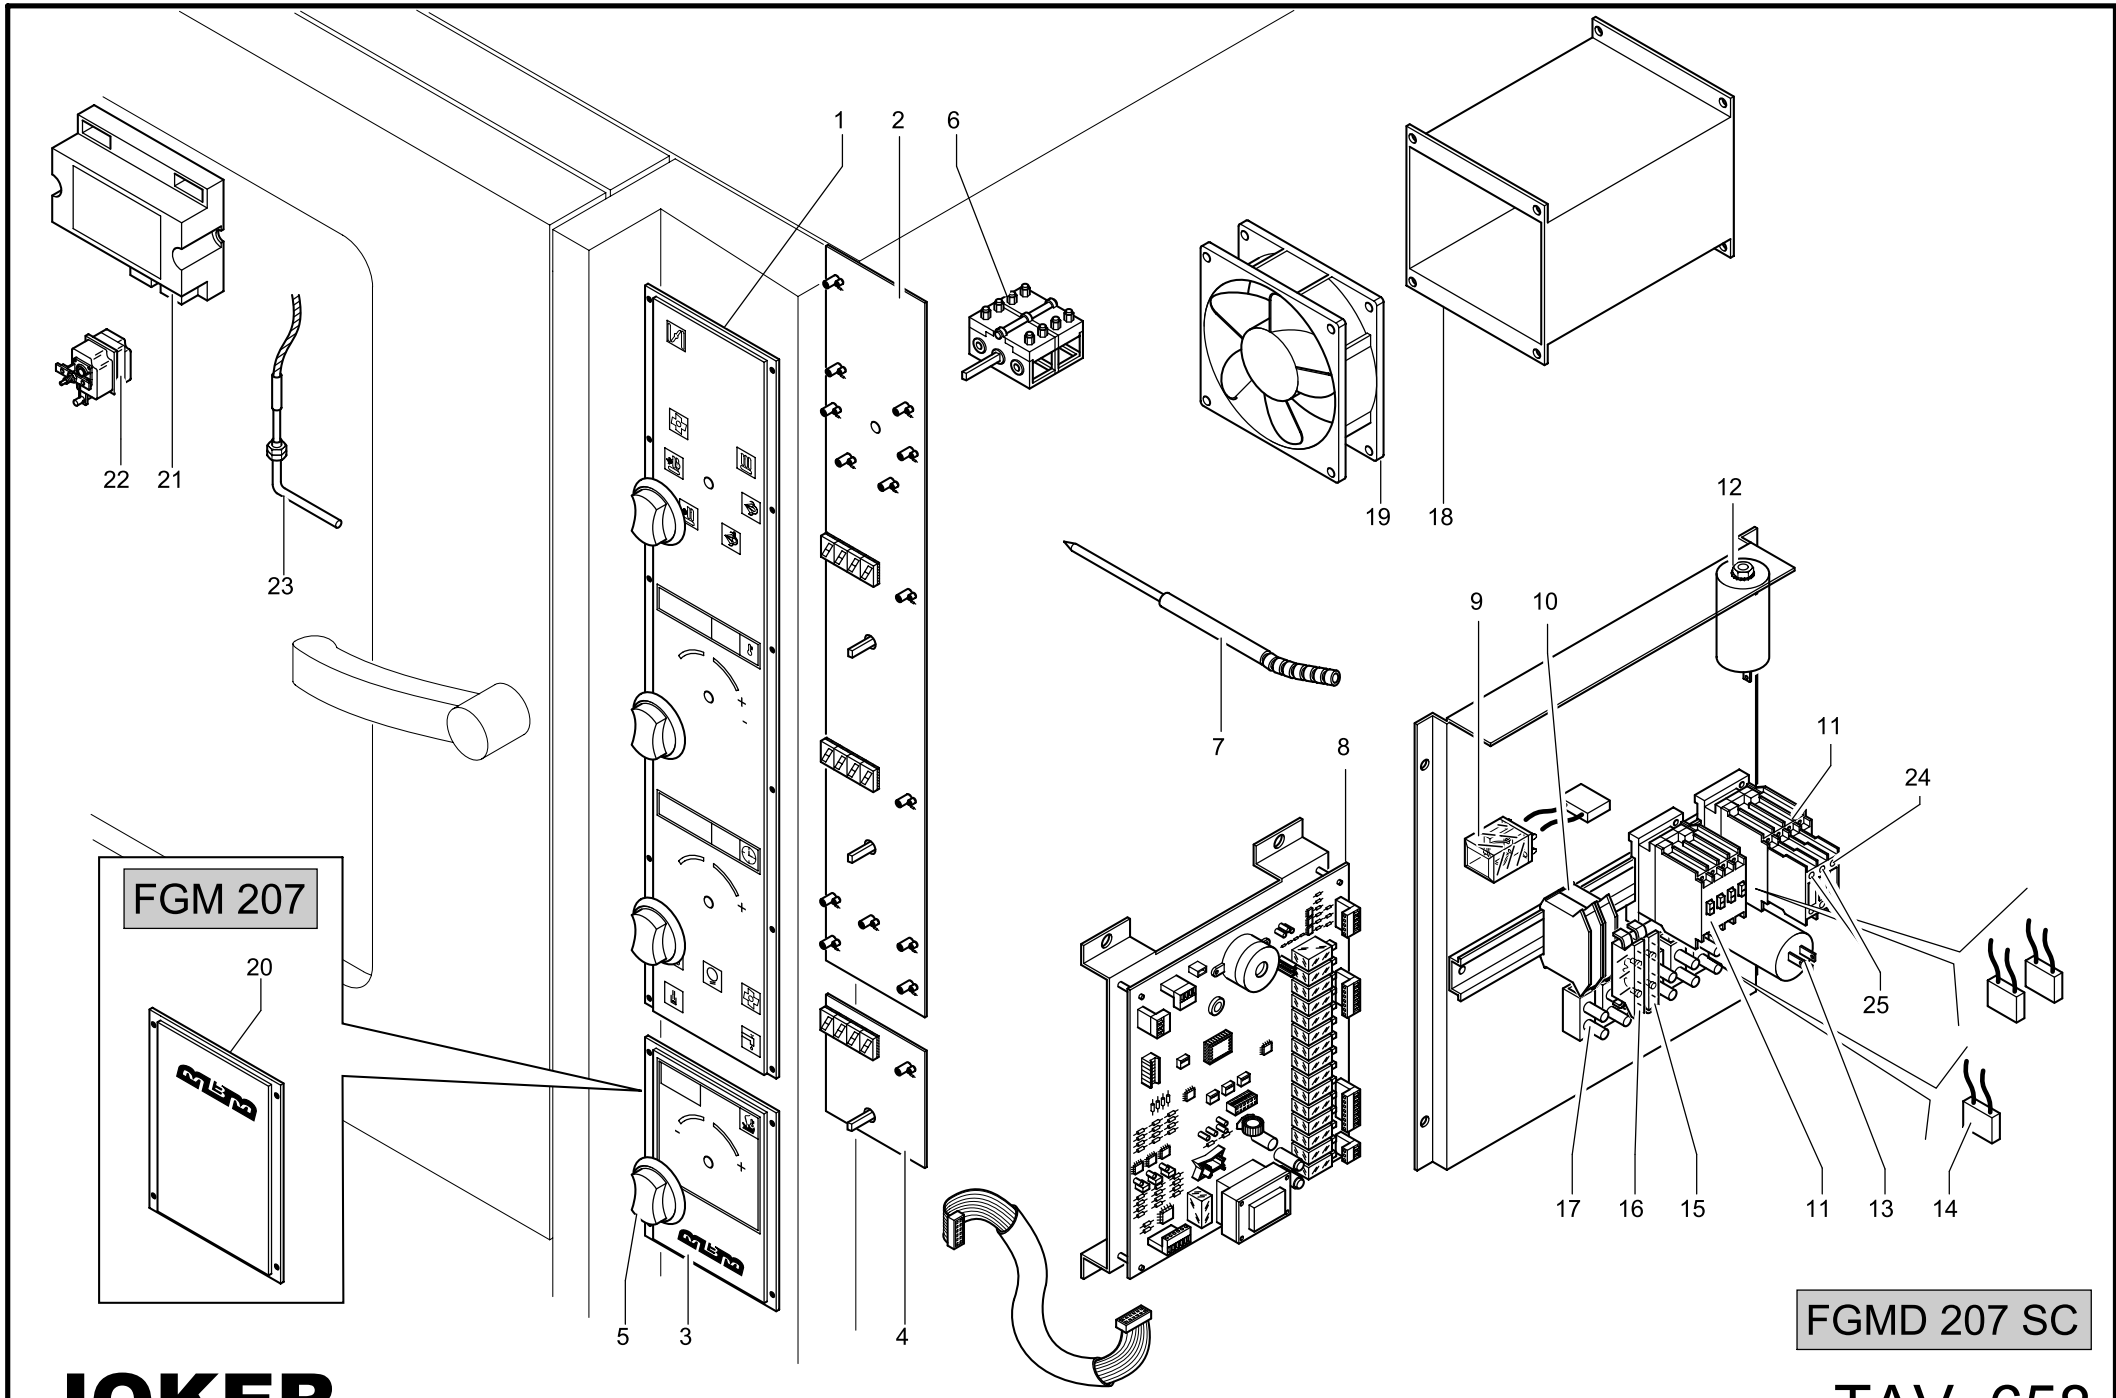

FGMD 207

JOKER

TAV. 656

FORNI TAV. 656	1	RTFOC00739	CERNIERA INFER.DX P.F.	CHARNIÈRE INFÉRIEUR DROITE PORTE DU FOUR	INGE PIN INFER.RIGHT	TÜRANGEL UNTENRECHTS
FORNI TAV. 656	1	RTFOC00738	CERN.INF.P.F.SX FCV2	CHARNIÈRE INFÉRIEUR GAUCHE PORTE DU FOUR	INGE PIN INFER.LEFT	TÜRANGEL UNTENLINKS
FORNI TAV. 656	2	GAFOC00227	AS.PORTA F.DX FCV2/1	PORTE DU FOUR DROITE	OVEN DOOR RIGHT	OFENTÜR RECHTS
FORNI TAV. 656	2	GAFOC00226	AS.PORTA F.SX FCV2/1	PORTE DU FOUR GAUCHE	OVEN DOOR LEFT	OFENTÜR LINKS
FORNI TAV. 656	3	MPGOM03P00	GUARNIZIONE VETRO	GARNITURE VERRE	GASKET GLASS	GLASDICHTUNG
FORNI TAV. 656	4	RTFOC00360	MANIGLIA	POIGNÉE	HANDLE	HANDGRIFF
FORNI TAV. 656	5	RTFOC00401	BASETTA MANIGLIA	EPAISSEUR POIGNÉE	HANDLE	HANDGRIFF
FORNI TAV. 656	6	RTFOC00338	ANELLO EST.MAN.P.F.FCV.	ANNEAU EXT. POIGNÉE PORTE DU FOUR	OUTWARD RING OVEN DOOR HANDLE	HANDGRIFF
FORNI TAV. 656	7	RTFOC00337	ANELLO INT.GRADINO MAN.P.F.FCV	ANNEAU INTERIEUR EPAISSEUR	INNER RING	INNENRING
FORNI TAV. 656	8	RTFOC00471	CRISTALLO P.F.FEC100 C/VALV.	VERRE CHAUFFE	GLASS CHAMBER	GLAS KAMMER
FORNI TAV. 656	9	GAFOC00228	AS.C/PORTA F.SX FCV2/1	C/PORTE DU FOUR GAUCHE	C/OVEN DOOR LEFT	C/OFENTÜR LINKS
FORNI TAV. 656	9	GAFOC00229	AS.C/PORTA F.DX FCV2/1	C/PORTE DU FOUR DROITE	C/OVEN DOOR RIGHT	C/OFENTÜR RECHTS
FORNI TAV. 656	10	RTFOC00722	GUARNIZ.P.F.FEC100 GIUNTATA	GARNITURE PORTE	GASKET DOOR	TÜRDICHTUNG
FORNI TAV. 656	11	GRFOC00273	GRUPPO PORTA FORNO DX	GROUPE PORTE DU FOUR DROITE	UNIT OVEN DOOR RIGHT	GRUPPE OFENTÜR RECHTS
FORNI TAV. 656	11	GRFOC00215	*GRUPPO PORTA FORNO SX FCV2/1	GROUPE PORTE DU FOUR GAUCHE	UNIT OVEN DOOR LEFT	GRUPPE OFENTÜR LINKS
FORNI TAV. 656	12	GAFOC00253	AS.CASSETTO DX FCV2/1	BASSIN DROITE	TRAY RIGHT	SCHUBLADE RECHTS
FORNI TAV. 656	12	GAFOC00224	AS.CASSETTO SX FCV2/1	BASSIN GAUCHE	TRAY LEFT	SCHUBLADE LINKS
FORNI TAV. 656	13	GAFOC00243	AS.CRUSCOTTO FGM207	PANNEAU DE CONTRÔLE	DASH BOARD	STIRNBRETT
FORNI TAV. 656	14	RTFOC00556	PIEDINO+T.FGC200/185 1"1/2	PIED	FOOT	FUSS
FORNI TAV. 656	15	PAFOC00284	FIANCO FEC200	CÔTÉ DROITE-GAUCHE	SIDEPANEL RIGHT-LEFT	SEITENTEIL RECHTS-LINKES
FORNI TAV. 656	15	PAFOC00284	FIANCO FEC200	CÔTÉ DROITE-GAUCHE	SIDEPANEL RIGHT-LEFT	SEITENTEIL RECHTS-LINKES
FORNI TAV. 656	16	GAFOC00119	AS.CONV.CALORE FEM69	CONVOYER CHALEUR	HEAT CONVEYOR	WÄRMEFÖRDERER
FORNI TAV. 656	17	RTFOC00254	VENT.CALORE FEM109	VENTILATEUR CHALEUR	HEATFAN	WÄRMEVENTILATOR
FORNI TAV. 656	18	PAFOC00283	POSTERIORE INOX FEC200	ARRIÈRE	POSTERIOUR	HINTEN
FORNI TAV. 656	19	GAFOC00140	AS.COPERCHIO FGC200	COUVERCLE EXT.	COVER EXT.	ABDECKUNG
FORNI TAV. 656	20	RTFOC00324	CAMINO SUP.FGC200	CHEMINÉE SUPÉRIEURE	SUPERIOR CHIMNEY	OBERSCHORNSTEIN
FORNI TAV. 656	21	PAFOC00641	PAN.EST.FEC200/1	PANNEAU EXTÉRIEUR	EXTERNAL PANEL	ÄUSSERE TAFEL
FORNI TAV. 656	22	AFC0000920	CAMINO ANTIVENTO	CHEMINÉE ANTIVENT	CHIMNEY	KAMIN WINDSCHUTZ
FORNI TAV. 656	23	GAFOC00255	*AS.CERN.SUP.DX P.F.FCV2	CHARNIÈRE SUPÉRIEURE DROITE	INGE PIN SUPER.RIGHT	TÜRANGEL OBEN RECHTS
FORNI TAV. 656	23	GAFOC00254	AS.CERN.SUP.SX P.F.FCV2	CHARNIÈRE SUPÉRIEURE GAUCHE	INGE PIN SUPER.LEFT	TÜRANGEL OBEN LINKS
FORNI TAV. 656	23	RTFOC00254	VENT.CALORE FEM109	VENTILATEUR CHALEUR	HEATFAN	WÄRMEVENTILATOR
FORNI TAV. 656	24	RTFOC00329	ASTA TRAS.SCA.COND.FEC200 NICH	BARRE TRANSVERSAL	ROD TRANSVERS.	STAB
FORNI TAV. 656	25	RTFOC00328	ASTA ANT.SCA.COND.FEC200 NICH.	BARRE ANTÉRIEUR	ROD ANTERIOUR	STAB VORNE
FORNI TAV. 656	26	RTFOC00392	MANOP.COND.FCV.TURCH.EKK25B	BOUTON	KNOB	DREHGRIFF
FORNI TAV. 656	27	PAFOC00680	DISCO INF.SCARICO COND.FEMD100	DISQUE INFÉRIEUR DÉCHARGÉ	DISC INFER. OUTLET	SCHEIBE UNTEN AUSGANG
FORNI TAV. 656	28	RTFOC00009	GANCIO	CROCHET	HOOK	HAKEN
FORNI TAV. 656	29	RTFOC00005	ZOCCOLO ESTERNO	GODET EXTÉRIEUR	OUTWARD BASE	SOCKEL AUSSEN
FORNI TAV. 656	30	GAFOC00051	SERRATURA	SERRURE	LOCK	SCHLOSS
FORNI TAV. 656	31	RTFOC00057	ZOCCOLO CENTRALE	GODET CENTRAL	CENTRAL BASE	SOCKEL ZENTRAL
FORNI TAV. 656	32	RTFOC00382	*CORNICE FIS.VETRO P/LAMP.FCV	CADRE DU PORTELAMPE	MOULDING P/LAMP	UMRAHMUNG P/LAMPE
FORNI TAV. 656	33	RTFOC00202	GUARNIZIONE P/LAMPADA	GARNITURE DU PORTELAMPE	GASKET P/LAMP	DICHTUNG P/LAMPE
FORNI TAV. 656	34	RTFOC00201	*VETRO P/LAMPADA FCV.	VERRE DU PORTELAMPE	GLASS P/LAMP	GLAS P/LAMPE
FORNI TAV. 656	35	RTFOC00036	PORTA LAMPADA	PORTELAMPE	DOOR LAMP	PORTA LAMPE
FORNI TAV. 656	36	RTFOC00037	LAMPADA	LAMPE	LAMP	LAMPE
FORNI TAV. 656	37	GAFOC00027	AS.C/FORO CASS.FCV.	COUVRE TROU	PLUG	LOCHABDECKUNGSPFROPFEN
FORNI TAV. 656	38	RTFOC00035	MICRO PORTA FORNO	MICRO-INTERRUPTEUR PORTE DU FOUR	MICRO OVEN DOOR	MIKRO OFENTÜR